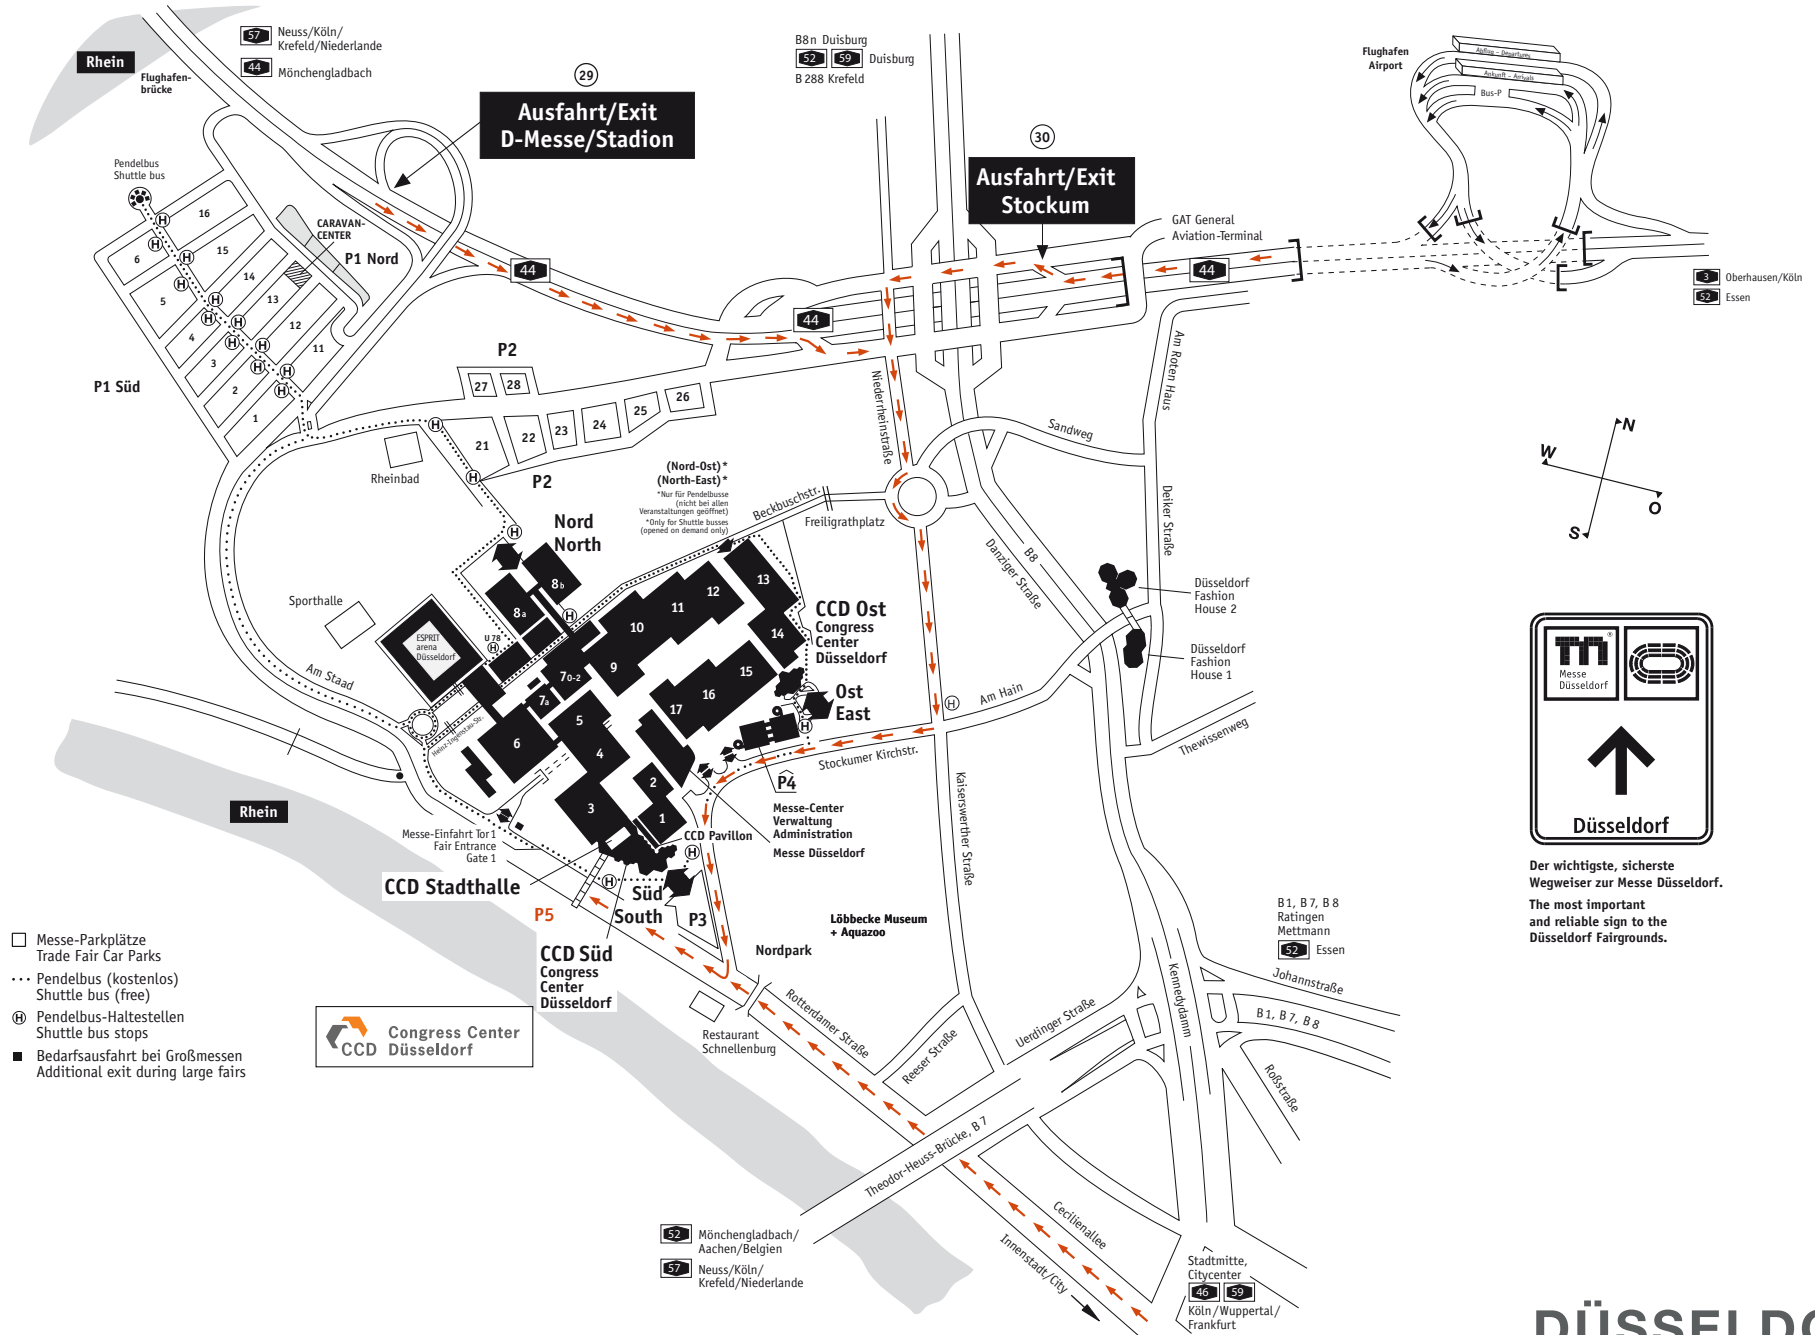

# Anfahrtsplan CCD Süd – Parkplatz P5

## Route to CCD Süd – Car Park P5

Der wichtigste, sicherste Wegweiser zur Messe Düsseldorf.  
The most important and reliable sign to the Düsseldorf Fairgrounds.